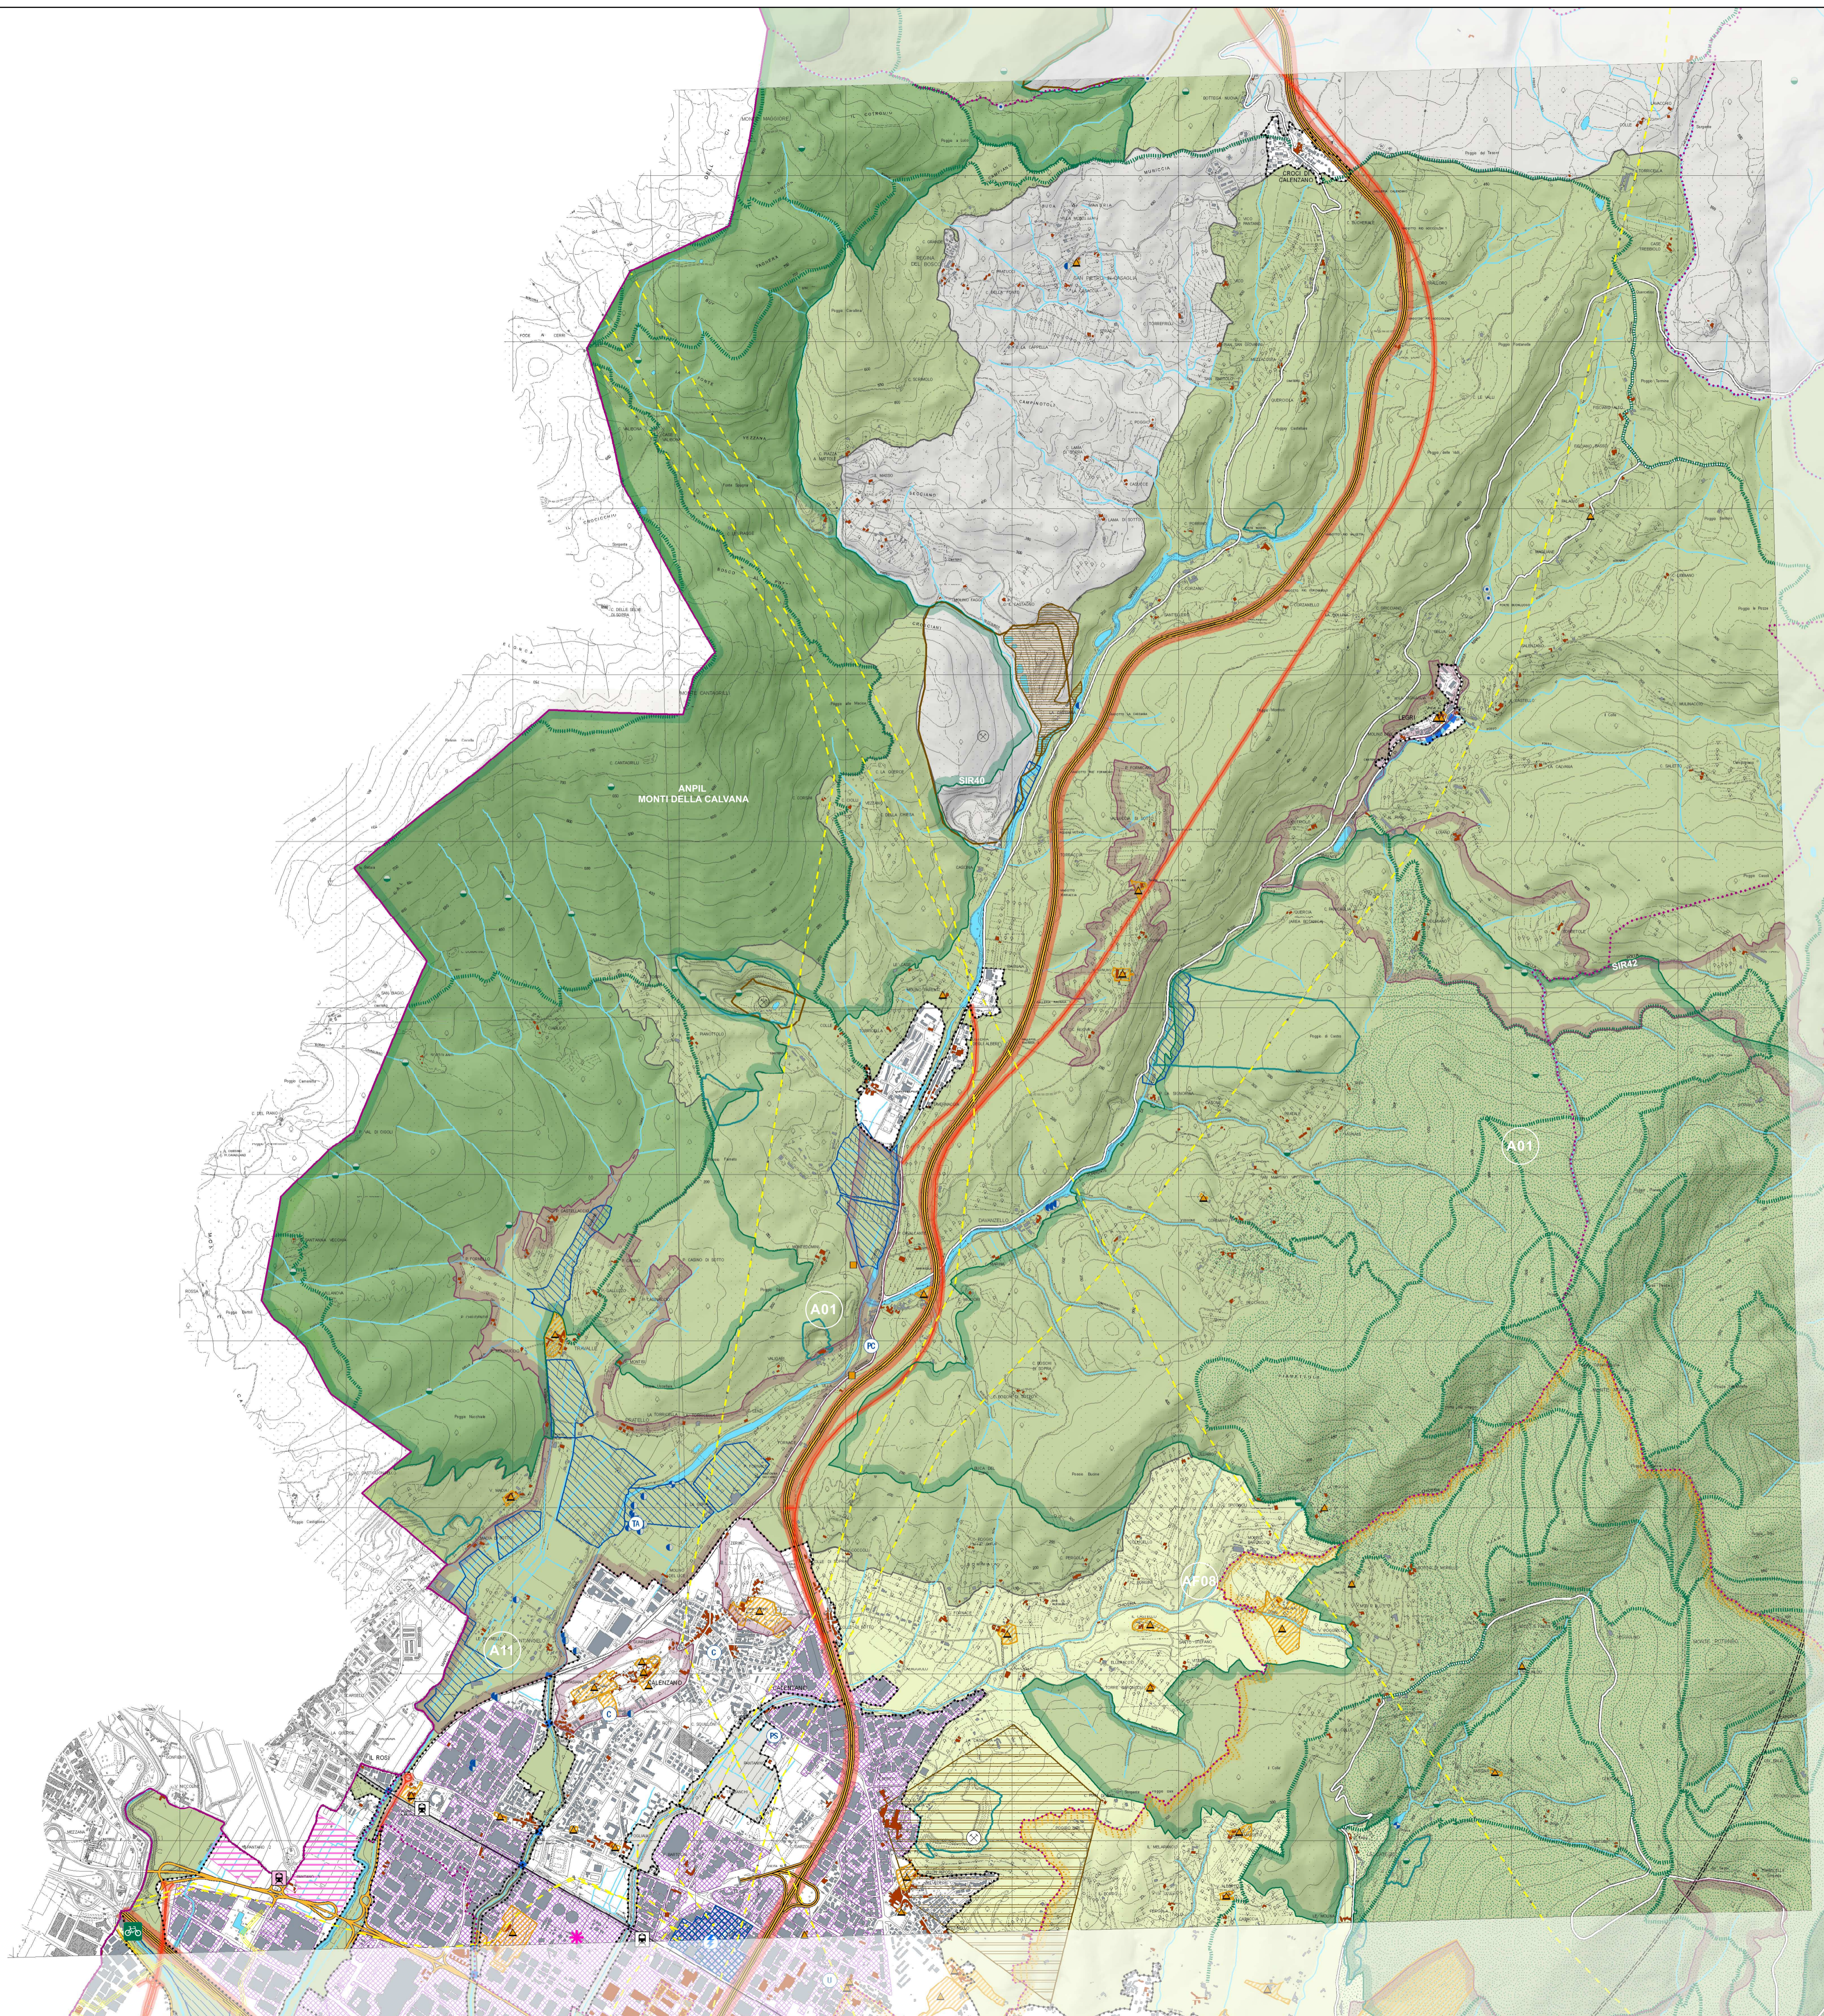

PIANO TERRITORIALE
DI COORDINAMENTO PROVINCIALE
Revisione ed adeguamento
ai sensi della L.R. 3 gennaio 2005 n.1

CARTA DELLO STATUTO
DEL TERRITORIO

Scala 1:20.000

263010	263020	263030	263040
263050	263060	263070	263080
263090	263100	263110	263120
263130	263140	263150	263160

12

APPROVATO CON DELIBERA
DEL CONSIGLIO PROVINCIALE
N°1 DEL 10 GENNAIO 2013
copia conforme di documento informatico